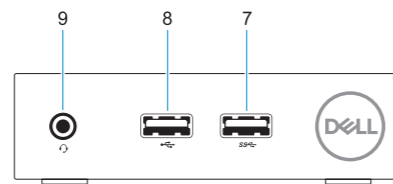

## Features

Funktioner | Funktionen | Ominaisuudet | Funksjoner

1. +5V Power adapter input
2. DisplayPort (2x)
3. USB 2.0 port (2x)
4. Network port, 10/100/1000 Base-T
5. Lock receptacle
6. Power on/off button and light