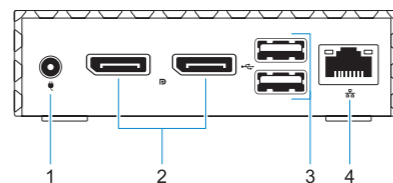

## Features

Funktioner | Funktionen | Ominaisuudet | Funksjoner

1. +5V Power adapter input
2. DisplayPort (2x)
3. USB 2.0 port (2x)
4. Network port, 10/100/1000 Base-T
5. Lock receptacle
6. Power on/off button and light