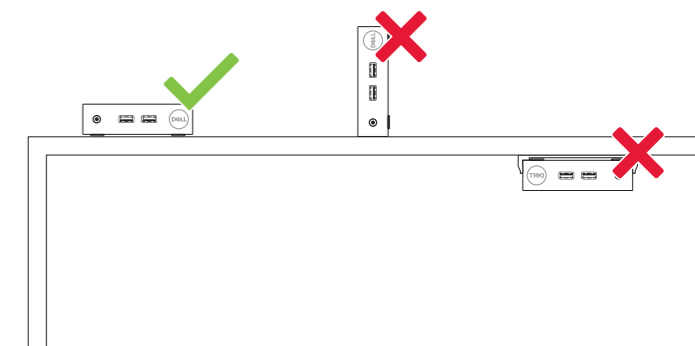

Mounts

Tiisluuunnging | Fästen | Kiinnitys | Montering

05RFD9A00

Printed in China.
2017-02

© 2017 Dell Inc. or its subsidiaries.